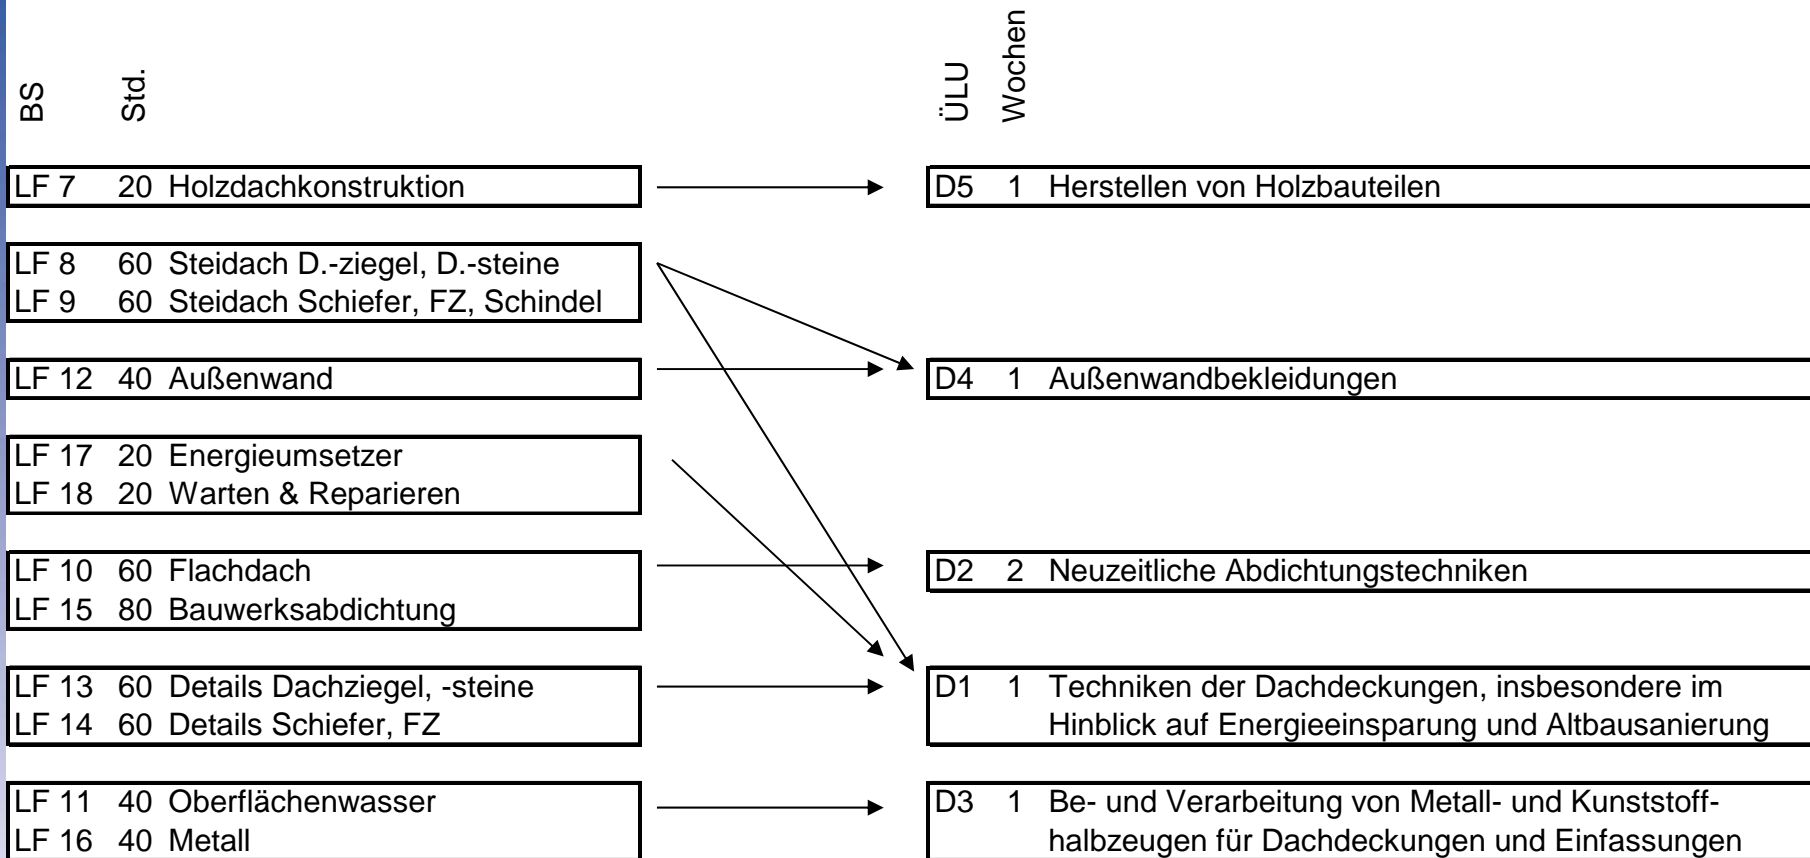

HESSENDACH[®] ... gut organisiert

HESSENDACH[®] ... gut organisiert

Umsetzung:

Zugleich finden Kooperationszeiten im Rahmen der ÜLU-Zeiten in der Ausbildungsstätte statt

Diese Zeiten (12 Stunden* /Woche) werden von Ausbilder und Berufsschullehrer gemeinsam unterrichtet